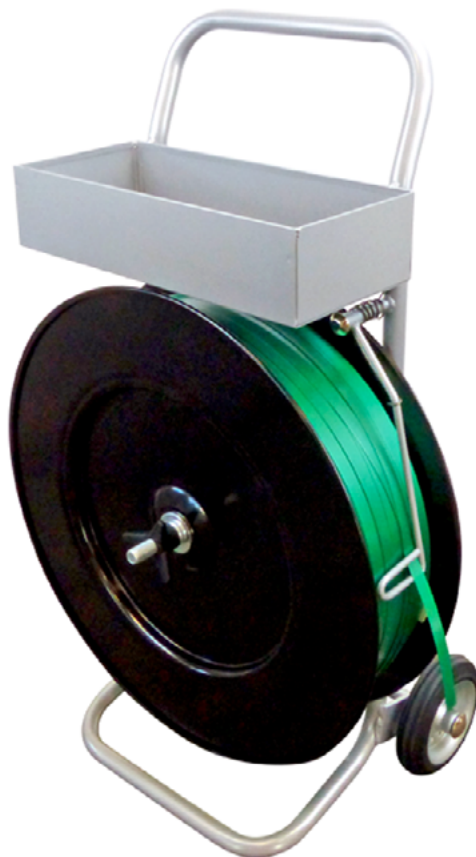

CHARIOT-DÉVIDOIR ROBUSTE MCM031

POUR FEUILLARD POLYESTER ET ACIER MULTISPIRE

Polyvalent et robuste, ce chariot-dévidoir convient pour l'utilisation de bobines de feuillards polyester (PET) et acier. Il est composé d'un cadre, d'un rangement pour les chapes et l'appareil de cerclage (manuel ou sur batterie), de roues et d'un système de guide. Sa solidité lui permet de supporter une bobine de feuillard métallique trancannée (pour des galettes, nous consulter). Il est également équipé d'un frein de bobine. Afin de permettre une utilisation optimale du feuillard, le chariot comporte un axe central et le chargement se fait par l'avant. Il est adaptable pour des bobines de diamètre 406 mm.

GARANTIE
1 AN

LES +

- **Robuste** grâce à son châssis monobloc en acier.
- **Fonctionnel** : équipé d'un bac de rangement pour chapes et outils de cerclage.
- **Sûr** : Équipé d'un guide-feuillard et d'un frein de bobine.
- Pour feuillard polyester et acier **bobines Ø intérieur 406 mm.**

SPÉCIFICATIONS APPAREIL

- **Largeur** : 56 cm
- **Profondeur** : 45 cm
- **Hauteur** : 92 cm
- **Poids** : 19 kg